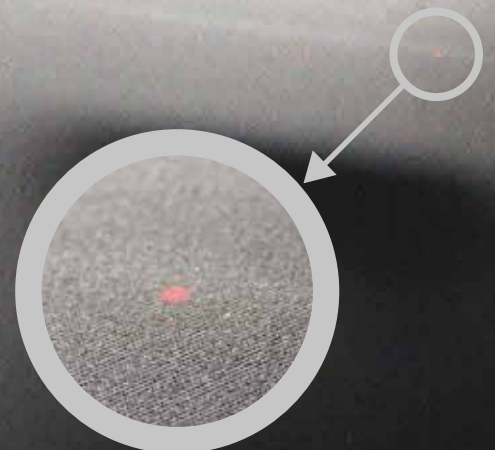

## MARCADOR DE POSIÇÃO (Position Marker)

O Marcador de Posição indica a posição de início do bordado.

Este opcional facilita a operação da máquina e melhora a precisão do trabalho.

Aplicável aos modelos Tajima:  
TLMX, TCMX, TFGN, TFGNII, TFSN,  
TFMX2, TUMX, TMCR, TMCP, TMBR e  
TMBP.