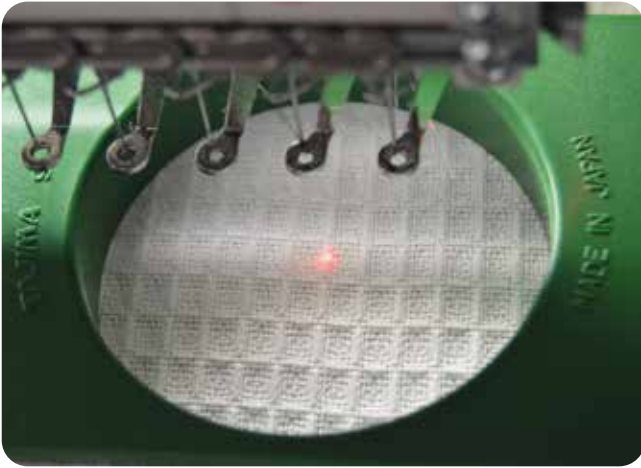

OPCIONAL PARA MÁQUINAS TAJIMA

## MARCADOR DE POSIÇÃO (Position Marker)

O Marcador de Posição indica a posição de início do bordado.

Este opcional facilita a operação da máquina e melhora a precisão do trabalho.

Aplicável aos modelos Tajima:  
TLMX, TCMX, TFGN, TFGNII, TFSN,  
TFMX2, TUMX, TMCR, TMCP, TMBR e  
TMBP.